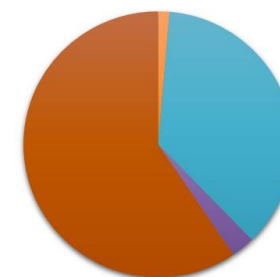

Hombres

- Catedrático de Escuela Univeritaria
- Catedrático de Universidad
- Profesor Titular de Escuela Univeritaria
- Profesor Titular de Universidad