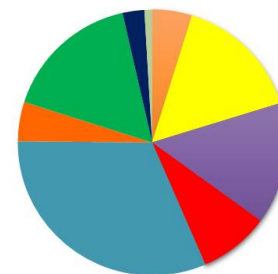

Mujeres

- Profesora Asociada CC. de la Salud
- Profesora Asociada Laboral
- Profesora Ayudante Doctora
- Profesora Colaboradora
- Profesora Contratada Doctora
- Profesora Contratada Doctora Interina
- Profesora Sustituta Interina
- Profesora Visitante Laboral
- Otras categorías