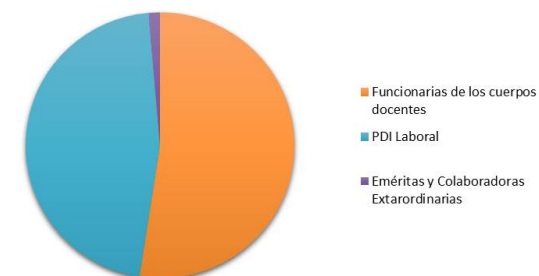

Personal Docente e Investigador. Total UGR

Sexo	Funcionario de los cuerpos docentes universitarios	PDI Contratado	Profesores Eméritos y Colaboradores Extraordinarios	Total
Hombre	1343	846	52	2241
Mujer	729	648	16	1394
Total	2072	1494	68	3635

Total

Hombres

Mujeres

Funcionarios de los Cuerpos Docentes

Sexo	Catedráticos de Universidad	Titulares de Universidad	Catedráticos de Escuela Universitaria	Titulares de Escuela Universitaria
Hombre	489	798	18	38
Mujer	162	537	4	26
Total	651	1335	22	64