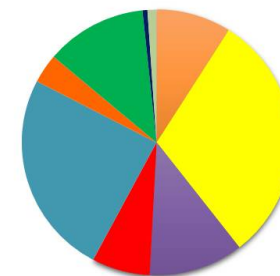

Hombres

- Profesor Asociado CC. de la Salud
- Profesor Asociado Laboral
- Profesor Ayudante Doctor
- Profesor Colaborador
- Profesor Contratado Doctor
- Profesor Contratado Doctor Interino
- Profesor Sustituto Interino
- Profesor Visitante Laboral
- Otras categorías