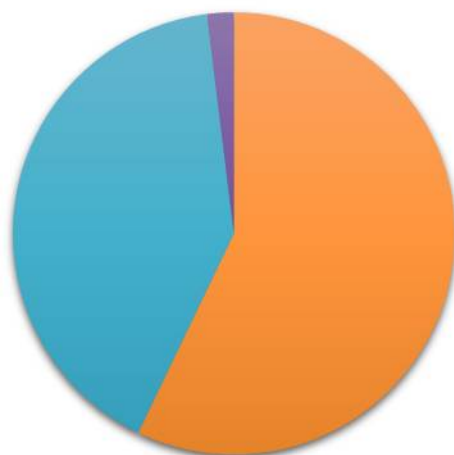

## Personal Docente e Investigador. Total UGR

Sexo	Funcionario de los cuerpos docentes universitarios	PDI Contratado	Profesores Eméritos y Colaboradores Extraordinarios	Total
Hombre	1343	846	52	2241
Mujer	729	648	16	1394
Total	2072	1494	68	3635

**Total**

■ Funcionarios de los cuerpos docentes  
■ PDI Laboral  
■ Eméritos y Colaboradores Extraordinarios

**Hombres**

■ Funcionarios de los cuerpos docentes  
■ PDI Laboral  
■ Eméritos y Colaboradores Extraordinarios