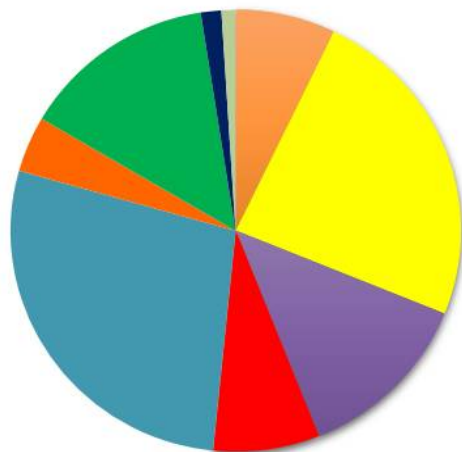

PDI Laboral

Sexo	Asociado CC. de la Salud	Asociado Laboral	Ayudante Doctor	Colaborador	Contratado Doctor	Contratado Doctor Interino	Sustituto Interino	Visitante Laboral	Otras Categorías	Total
Hombre	76	258	96	59	210	30	103	5	9	846
Mujer	31	100	96	55	205	31	107	17	6	648
Total	107	358	192	114	415	61	210	22	15	1494

Total

- Profesor Asociado CC. de la Salud
- Profesor Asociado Laboral
- Profesor Ayudante Doctor
- Profesor Colaborador
- Profesor Contratado Doctor
- Profesor Contratado Doctor Interino
- Profesor Sustituto Interino
- Profesor Visitante Laboral
- Otras categorías