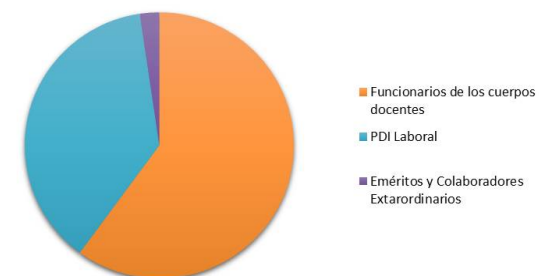

Personal Docente e Investigador. Total UGR

Sexo	Funcionario de los cuerpos docentes universitarios	PDI Contratado	Profesores Eméritos y Colaboradores Extraordinarios	Total
Hombre	1343	846	52	2241
Mujer	729	648	16	1394
Total	2072	1494	68	3635

Hombres