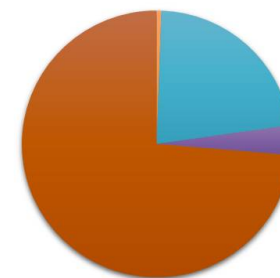

Mujeres

- Catedrática de Escuela Univeritaria
- Catedrática de Universidad
- Profesora Titular de Escuela Univeritaria
- Profesora Titular de Universidad