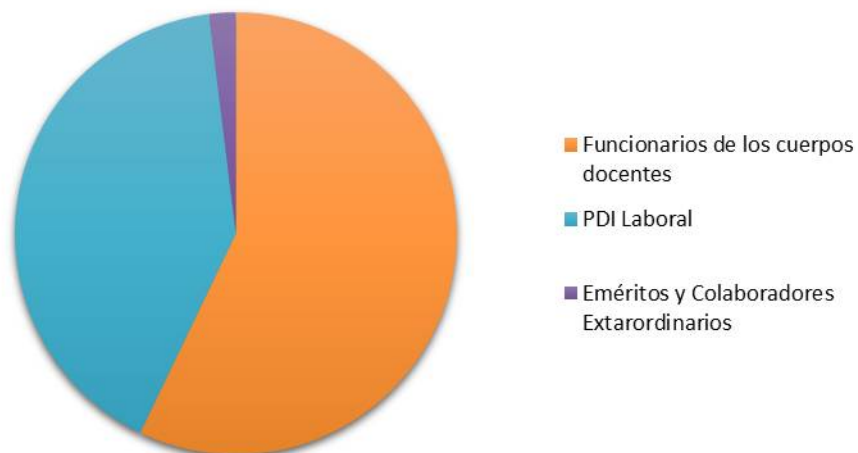

Personal Docente e Investigador. Total UGR

Sexo	Funcionario de los cuerpos docentes universitarios	PDI Contratado	Profesores Eméritos y Colaboradores Extraordinarios	Total
Hombre	1343	846	52	2241
Mujer	729	648	16	1394
Total	2072	1494	68	3635

Total