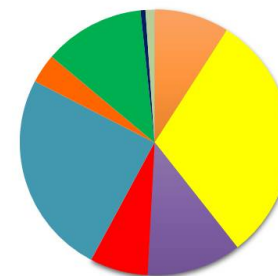

Hombres

- Profesor Asociado CC. de la Salud
- Profesor Asociado Laboral
- Profesor Ayudante Doctor
- Profesor Colaborador
- Profesor Contratado Doctor
- Profesor Contratado Doctor Interino
- Profesor Sustituto Interino
- Profesor Visitante Laboral
- Otras categorías