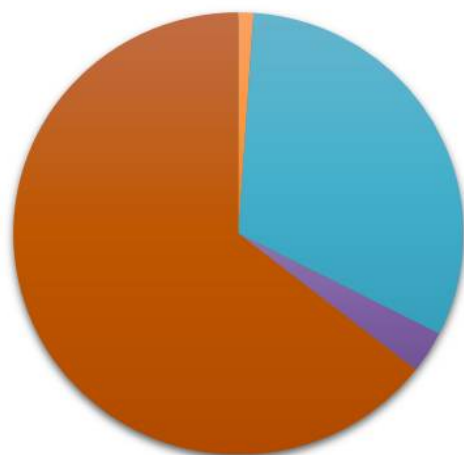

Funcionarios de los Cuerpos Docentes

Sexo	Catedráticos de Universidad	Titulares de Universidad	Catedráticos de Escuela Universitaria	Titulares de Escuela Universitaria
Hombre	489	798	18	38
Mujer	162	537	4	26
Total	651	1335	22	64

Total

- Catedrático de Escuela Univeritaria
- Catedrático de Universidad
- Profesor Titular de Escuela Univeritaria
- Profesor Titular de Universidad