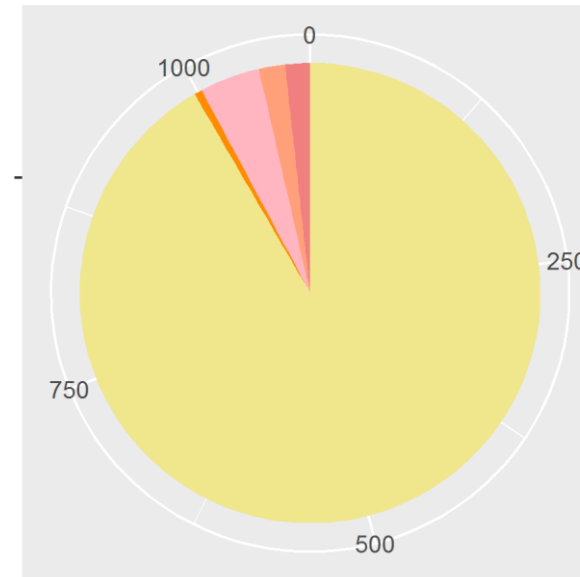

Vía de acceso
■ > 25
■ Credencial
■ FP
■ Otros
■ PAU
■ Tit Univ

[Volver al inicio](#)