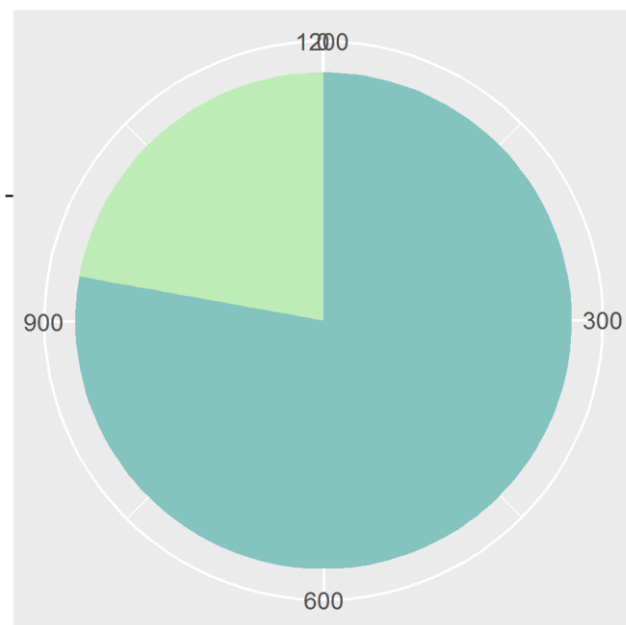

GRADUADO/A EN PEDAGOGÍA

SEXO	PAU	Credencial	FP	Tit Univ	> 25	Otros	TOTAL
Mujer	88	1	19	0	2	0	110
Hombre	15	0	6	0	0	0	21
Total	103	1	25	0	2	0	131

[Volver al inicio](#)