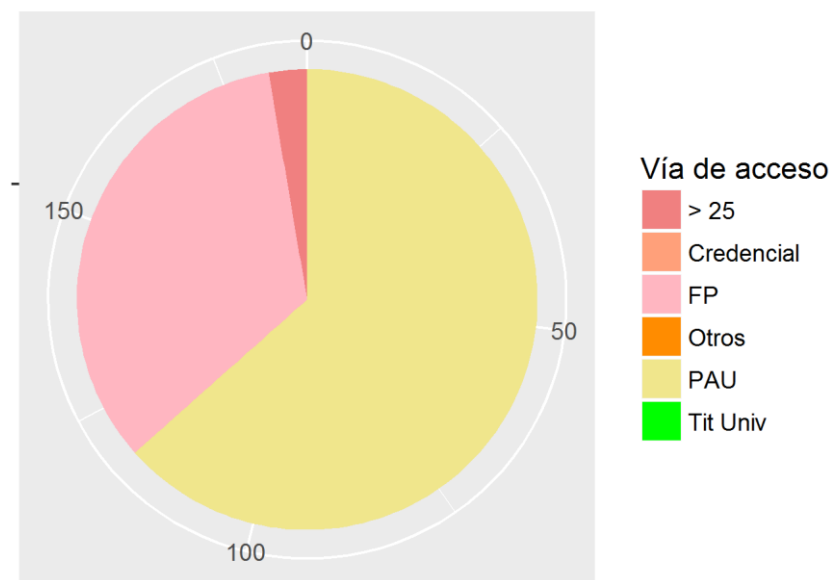

FACULTAD DE CIENCIAS DEL DEPORTE GRADUADO/A EN CIENCIAS DE LA ACTIVIDAD FÍSICA Y DEL DEPORTE

SEXO	PAU	Credencial	FP	Tit Univ	> 25	Otros	TOTAL
Mujer	36	0	10	0	0	0	46
Hombre	82	0	53	0	5	0	140
Total	118	0	63	0	5	0	186

[Volver al inicio](#)