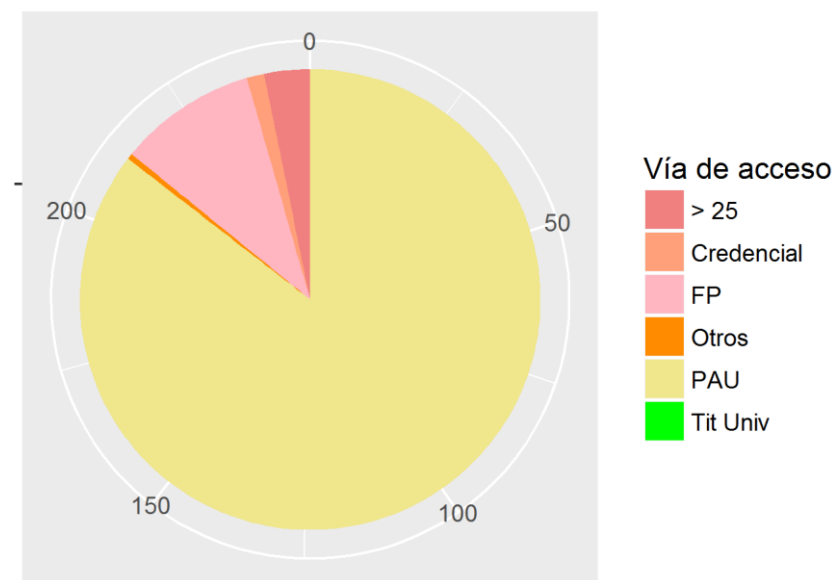

Sexo
■ Hombres
■ Mujeres

Vía de acceso
■ > 25
■ Credencial
■ FP
■ Otros
■ PAU
■ Tit Univ

[Volver al inicio](#)

FACULTAD DE MEDICINA GRADUADO/A EN MEDICINA

SEXO	PAU	Credencial	FP	Tit Univ	> 25	Otros	TOTAL
Mujer	136	2	16	0	2	1	157
Hombre	76	1	8	0	6	0	91
Total	212	3	24	0	8	1	248