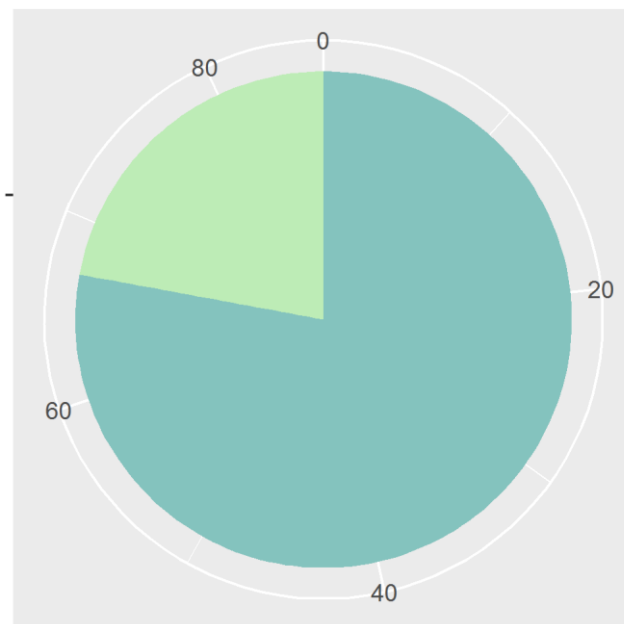

FACULTAD DE ODONTOLOGÍA GRADUADO/A EN ODONTOLOGÍA

SEXO	PAU	Credencial	FP	Tit Univ	> 25	Otros	TOTAL
Mujer	37	1	28	0	1	0	67
Hombre	12	0	5	0	2	0	19
Total	49	1	33	0	3	0	86

[Volver al inicio](#)