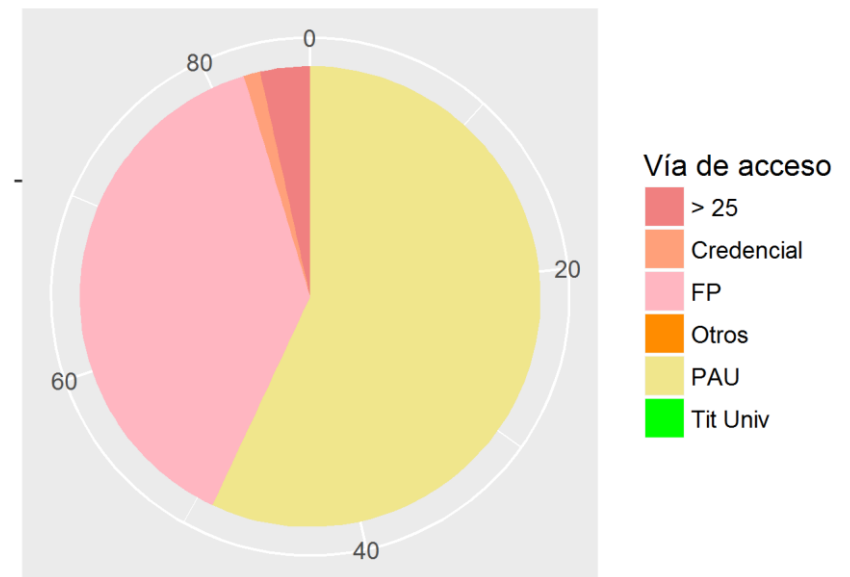

FACULTAD DE ODONTOLOGÍA GRADUADO/A EN ODONTOLOGÍA

SEXO	PAU	Credencial	FP	Tit Univ	> 25	Otros	TOTAL
Mujer	37	1	28	0	1	0	67
Hombre	12	0	5	0	2	0	19
Total	49	1	33	0	3	0	86

[Volver al inicio](#)