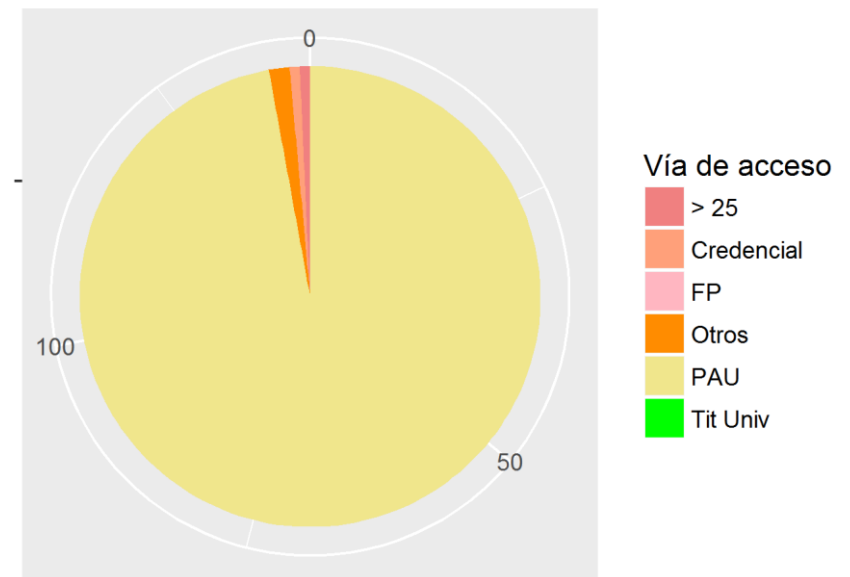

FACULTAD DE CC ECONÓMICAS Y EMPRES + FACULTAD DE DERECHO GRADUADO/A EN ADMINISTRACIÓN Y DIRECCIÓN DE EMPRESAS Y DERECHO

SEXO	PAU	Credencial	FP	Tit Univ	> 25	Otros	TOTAL
Mujer	80	1	0	0	0	0	81
Hombre	55	0	0	0	1	2	58
Total	135	1	0	0	1	2	139

[Volver al inicio](#)