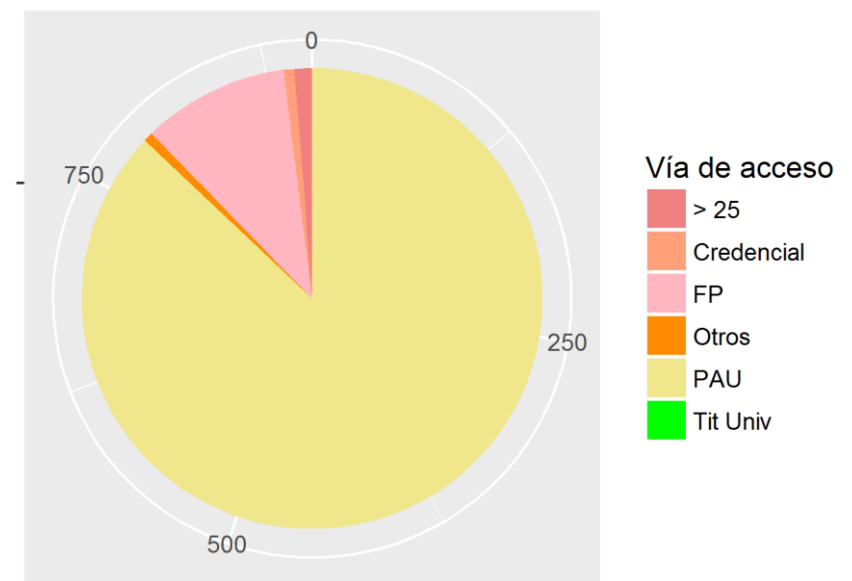

GRADUADO/A EN TURISMO

SEXO	PAU	Credencial	FP	Tit Univ	> 25	Otros	TOTAL
Mujer	79	3	13	0	0	2	97
Hombre	34	2	7	0	1	1	45
Total	113	5	20	0	1	3	142

[Volver al inicio](#)