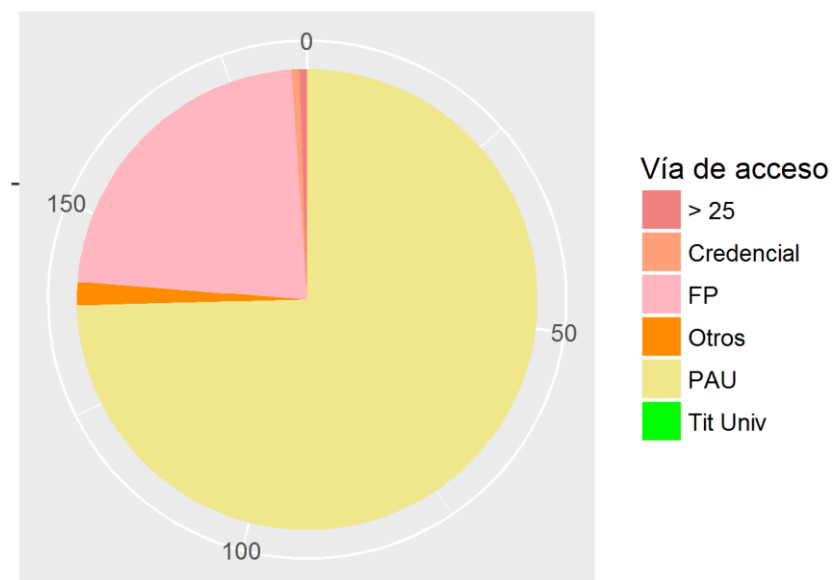

FACULTAD DE TRABAJO SOCIAL GRADUADO/A EN TRABAJO SOCIAL

SEXO	PAU	Credencial	FP	Tit Univ	> 25	Otros	TOTAL
Mujer	123	1	35	0	0	1	160
Hombre	15	0	7	0	1	2	25
Total	138	1	42	0	1	3	185

[Volver al inicio](#)