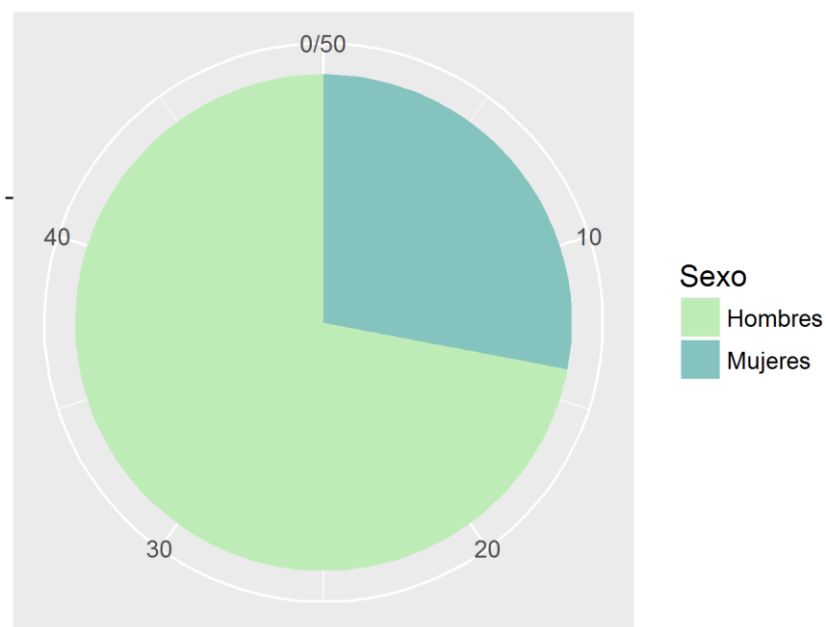

ETS DE INGENIERÍA INFORMÁTICA Y DE TELECOM + FAC DE CIENCIAS GRADUADO/A EN INGENIERÍA INFORMÁTICA Y MATEMÁTICAS

SEXO	PAU	Credencial	FP	Tit Univ	> 25	Otros	TOTAL
Mujer	14	0	0	0	0	0	14
Hombre	36	0	0	0	0	0	36
Total	50	0	0	0	0	0	50

[Volver al inicio](#)