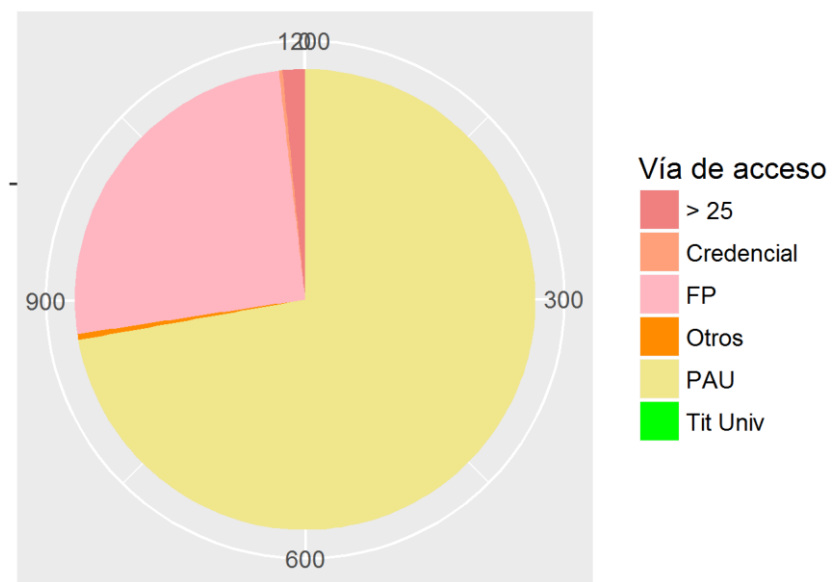

GRADUADO/A EN PEDAGOGÍA

SEXO	PAU	Credencial	FP	Tit Univ	> 25	Otros	TOTAL
Mujer	88	1	19	0	2	0	110
Hombre	15	0	6	0	0	0	21
Total	103	1	25	0	2	0	131

[Volver al inicio](#)