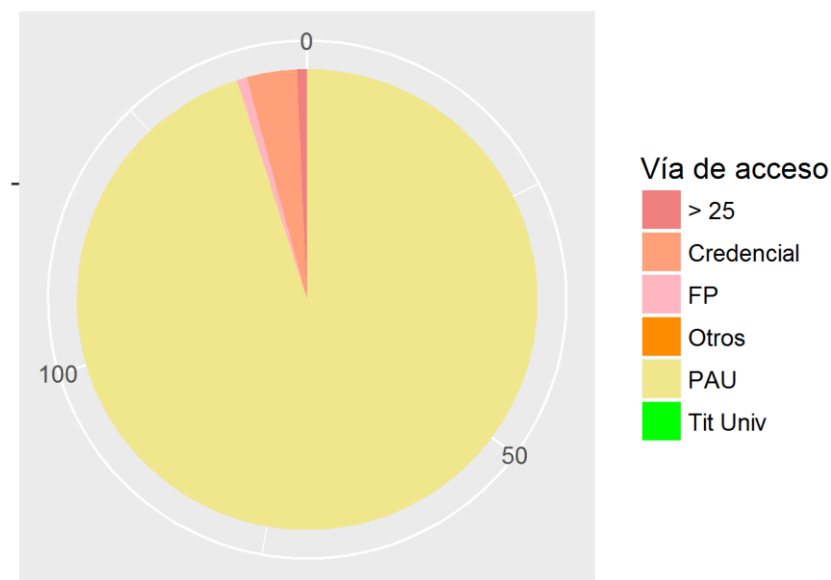

FACULTAD DE CC POLÍTICAS Y SOCIOLOGÍA + FACULTAD DE DERECHO GRADUADO/A EN CIENCIAS POLÍTICAS Y DE LA ADMINISTRACIÓN Y DERECHO

SEXO	PAU	Credencial	FP	Tit Univ	> 25	Otros	TOTAL
Mujer	62	5	1	0	1	0	69
Hombre	73	0	0	0	0	0	73
Total	135	5	1	0	1	0	142

[Volver al inicio](#)