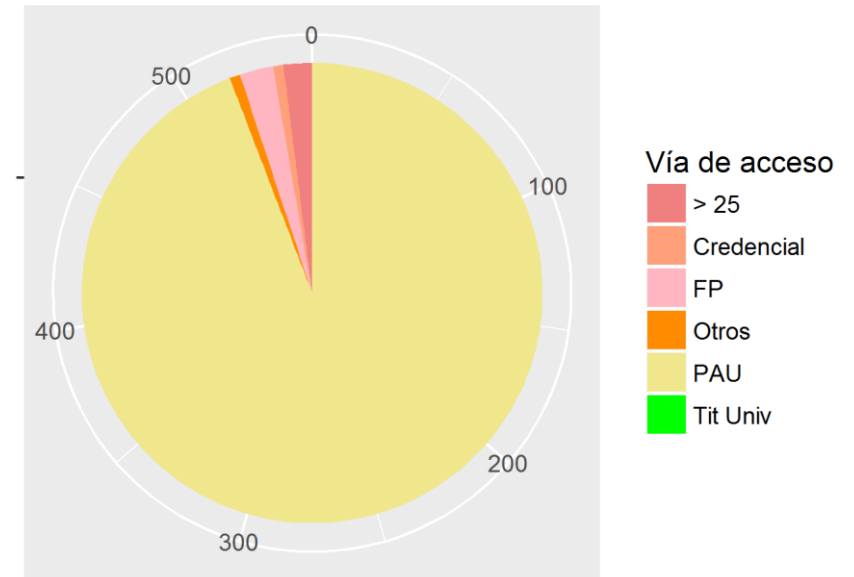

Sexo
■ Hombres
■ Mujeres

[Volver al inicio](#)

FACULTAD DE EDUCACIÓN Y HUMANIDADES DE MELILLA

SEXO	PAU	Credencial	FP	Tit Univ	> 25	Otros	TOTAL
Mujer	69	0	30	0	2	0	101
Hombre	55	0	20	0	1	0	76
Total	124	0	50	0	3	0	177