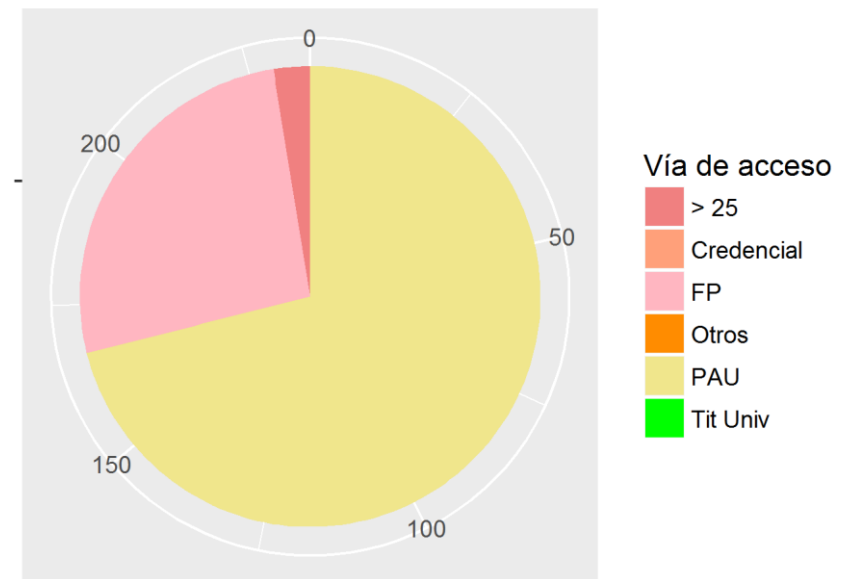

GRADUADO/A EN INGENIERÍA INFORMÁTICA (CEUTA)

SEXO	PAU	Credencial	FP	Tit Univ	> 25	Otros	TOTAL
Mujer	2	0	0	0	0	0	2
Hombre	14	0	2	0	0	0	16
Total	16	0	2	0	0	0	18

[Volver al inicio](#)