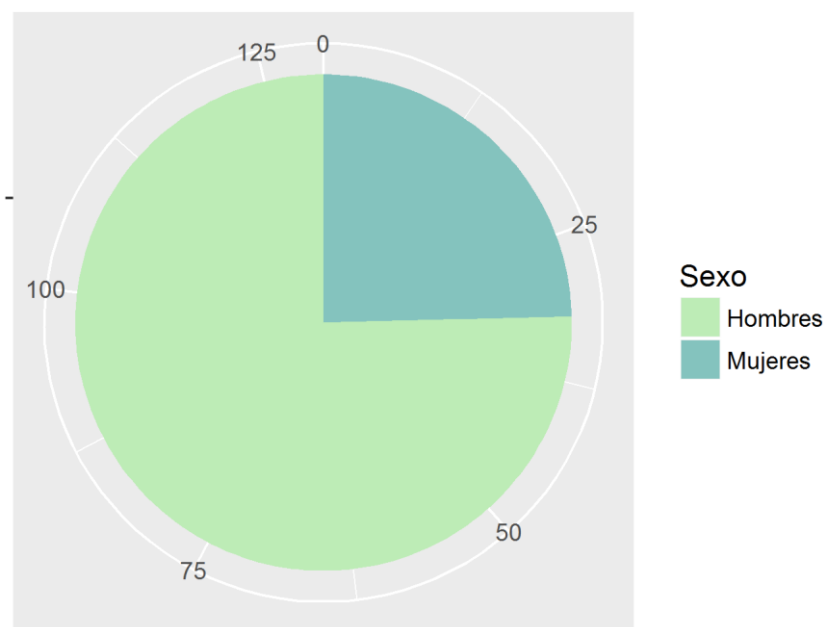

E.T.S. DE INGENIERÍA DE CAMINOS, CANALES Y PUERTOS GRADUADO/A EN INGENIERÍA CIVIL

SEXO	PAU	Credencial	FP	Tit Univ	> 25	Otros	TOTAL
Mujer	28	0	4	0	0	0	32
Hombre	91	2	5	0	0	0	98
Total	119	2	9	0	0	0	130

[Volver al inicio](#)