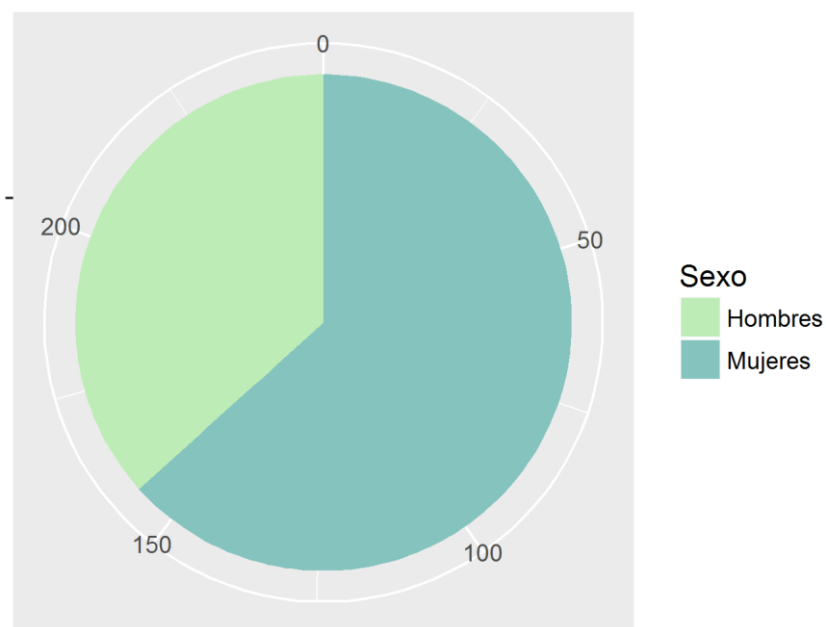

Sexo
■ Hombres
■ Mujeres

Vía de acceso
■ > 25
■ Credencial
■ FP
■ Otros
■ PAU
■ Tit Univ

[Volver al inicio](#)

FACULTAD DE MEDICINA GRADUADO/A EN MEDICINA

SEXO	PAU	Credencial	FP	Tit Univ	> 25	Otros	TOTAL
Mujer	136	2	16	0	2	1	157
Hombre	76	1	8	0	6	0	91
Total	212	3	24	0	8	1	248