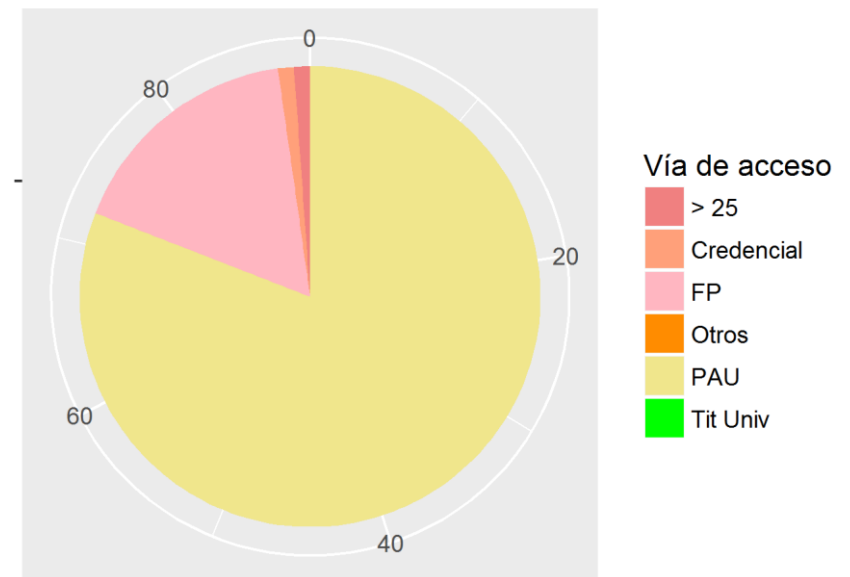

SEXO	PAU	Credencial	FP	Tit Univ	> 25	Otros	TOTAL
Mujer	28	0	4	0	0	0	32
Hombre	91	2	5	0	0	0	98
Total	119	2	9	0	0	0	130

[Volver al inicio](#)

E.T.S. DE INGENIERÍA DE EDIFICACIÓN GRADUADO/A EN EDIFICACIÓN

SEXO	PAU	Credencial	FP	Tit Univ	> 25	Otros	TOTAL
Mujer	24	0	4	0	0	0	28
Hombre	48	1	11	0	1	0	61
Total	72	1	15	0	1	0	89