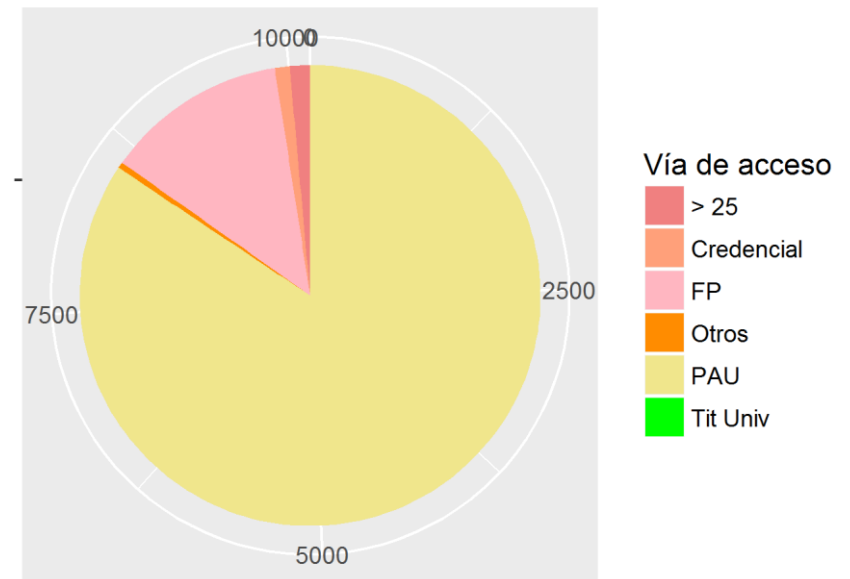

Alumnado de Nuevo Ingreso en Grados. Total UGR

SEXO	PAU	Credencial	FP	Tit Univ	> 25	Otros	TOTAL
Mujer	4925	67	791	0	48	24	5855
Hombre	3554	38	480	0	96	19	4187
Total	8479	105	1271	0	144	43	10042

Contenido

E.T.S. DE ARQUITECTURA	6
GRADUADO/A EN ARQUITECTURA.....	6
E.T.S. DE INGENIERÍA DE CAMINOS, CANALES Y PUERTOS.....	7
GRADUADO/A EN INGENIERÍA CIVIL	7
E.T.S. DE INGENIERÍA DE EDIFICACIÓN	8
GRADUADO/A EN EDIFICACIÓN.....	8
E.T.S. DE INGENIERÍAS INFORMÁTICA Y DE TELECOMUNICACIÓN	9
GRADUADO/A EN INGENIERÍA DE TECNOLOGÍAS DE TELECOMUNICACIÓN	9
GRADUADO/A EN INGENIERÍA INFORMÁTICA	9
ETS DE INGENIERÍA INFORMÁTICA Y DE TELECOM + FAC DE CIENCIAS	11
GRADUADO/A EN INGENIERÍA INFORMÁTICA Y MATEMÁTICAS.....	11
FACULTAD DE BELLAS ARTES	12
GRADUADO/A EN BELLAS ARTES	12
GRADUADO/A EN CONSERVACIÓN Y RESTAURACIÓN DE BIENES CULTURAL	12
FACULTAD DE CIENCIAS.....	14
GRADUADO/A EN BIOLOGÍA.....	14
GRADUADO/A EN BIOQUÍMICA.....	14
GRADUADO/A EN BIOTECNOLOGÍA.....	14
GRADUADO/A EN CIENCIAS AMBIENTALES	14
GRADUADO/A EN ESTADÍSTICA.....	15
GRADUADO/A EN FÍSICA	15
GRADUADO/A EN FÍSICA Y MATEMÁTICAS.....	15
GRADUADO/A EN GEOLOGÍA.....	15
GRADUADO/A EN INGENIERÍA ELECTRÓNICA INDUSTRIAL	15
GRADUADO/A EN INGENIERÍA QUÍMICA	16
GRADUADO/A EN MATEMÁTICAS	16
GRADUADO/A EN ÓPTICA Y OPTOMETRÍA	16
GRADUADO/A EN QUÍMICA	16
FACULTAD DE CIENCIAS DE LA EDUCACIÓN	18
GRADUADO/A EN EDUCACIÓN INFANTIL	18