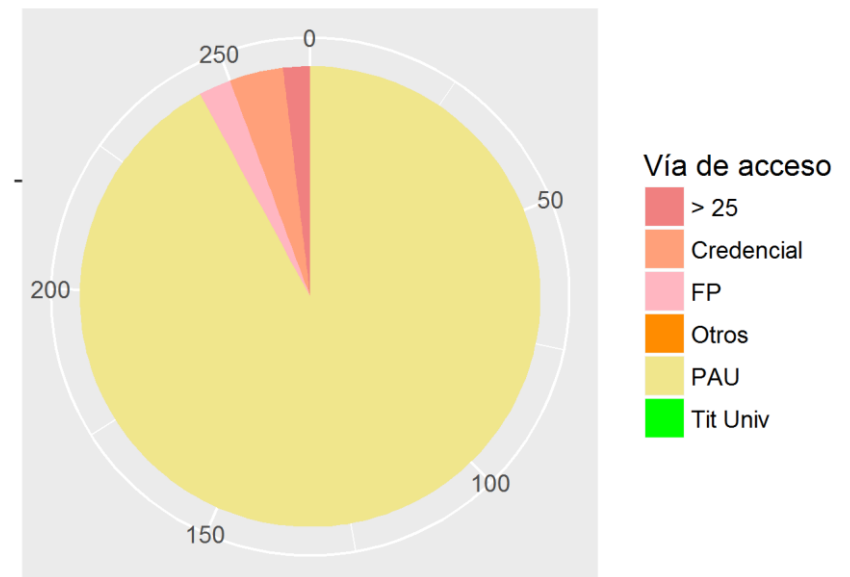

FACULTAD DE TRADUCCIÓN E INTERPRETACIÓN GRADUADO/A EN TRADUCCIÓN E INTERPRETACIÓN

SEXO	PAU	Credencial	FP	Tit Univ	> 25	Otros	TOTAL
Mujer	196	9	4	0	3	0	212
Hombre	48	1	2	0	2	0	53
Total	244	10	6	0	5	0	265

[Volver al inicio](#)