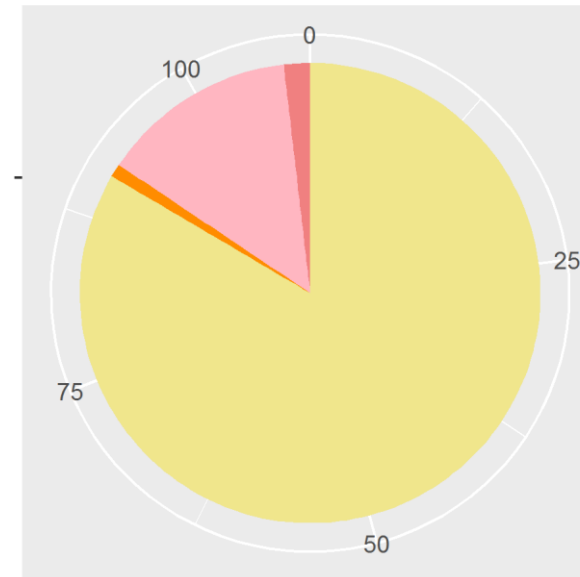

Vía de acceso
■ > 25
■ Credencial
■ FP
■ Otros
■ PAU
■ Tit Univ

[Volver al inicio](#)