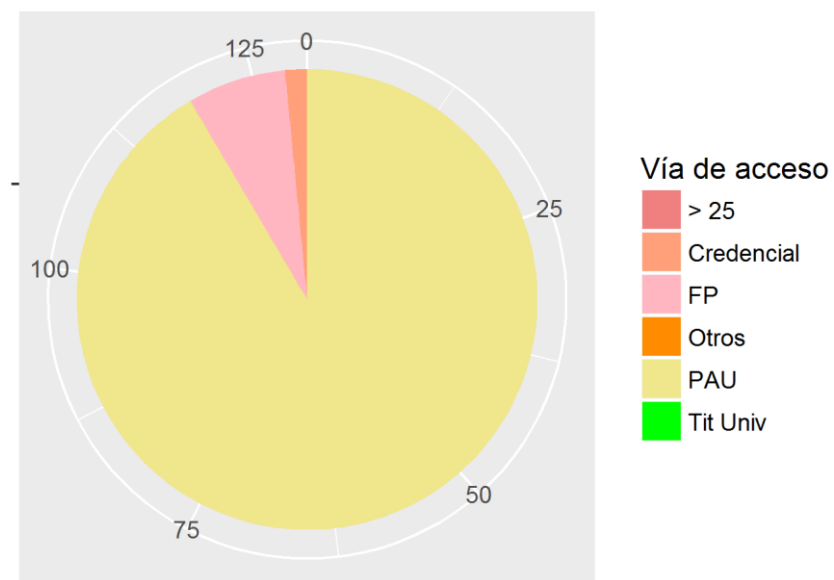

E.T.S. DE INGENIERÍA DE CAMINOS, CANALES Y PUERTOS GRADUADO/A EN INGENIERÍA CIVIL

SEXO	PAU	Credencial	FP	Tit Univ	> 25	Otros	TOTAL
Mujer	28	0	4	0	0	0	32
Hombre	91	2	5	0	0	0	98
Total	119	2	9	0	0	0	130

[Volver al inicio](#)