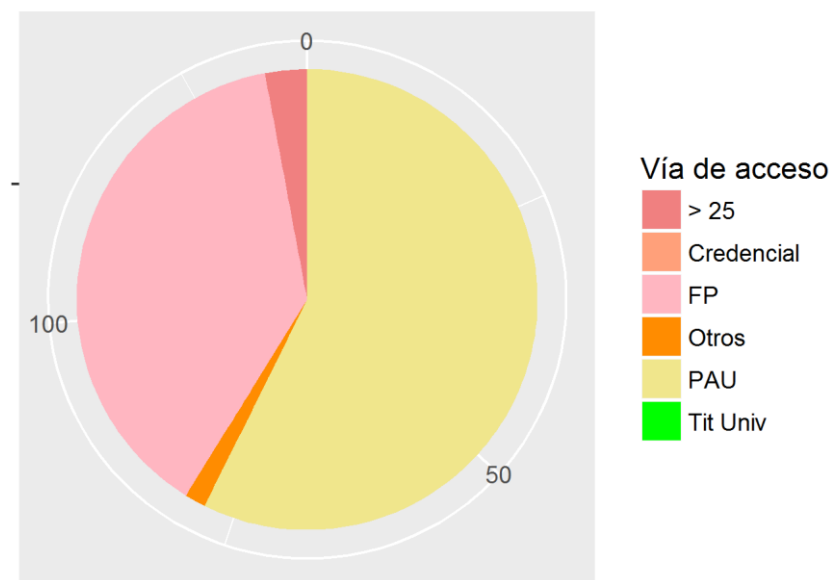

FACULTAD DE CIENCIAS DE LA SALUD DE CEUTA GRADUADO/A EN ENFERMERÍA (CEUTA)

SEXO	PAU	Credencial	FP	Tit Univ	> 25	Otros	TOTAL
Mujer	59	0	36	0	3	1	99
Hombre	19	0	16	0	1	1	37
Total	78	0	52	0	4	2	136

[Volver al inicio](#)