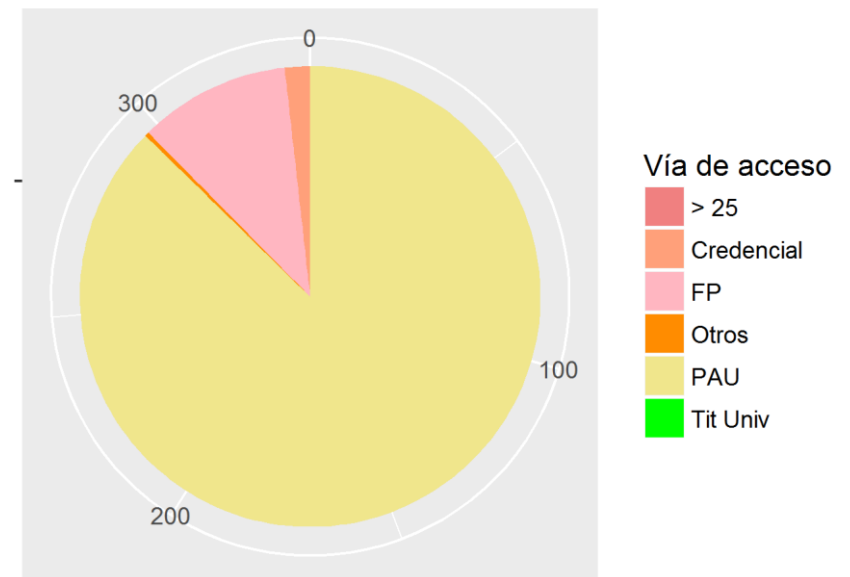

FACULTAD DE CIENCIAS DEL TRABAJO GRADUADO/A EN RELACIONES LABORALES Y RECURSOS HUMANOS

SEXO	PAU	Credencial	FP	Tit Univ	> 25	Otros	TOTAL
Mujer	165	3	18	0	0	0	186
Hombre	131	3	18	0	0	1	153
Total	296	6	36	0	0	1	339

[Volver al inicio](#)