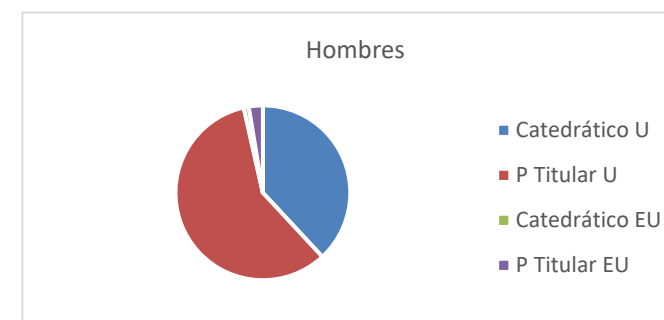

Personal Docente e Investigador. Total UGR

| Sexo | Funcionario de los cuerpos docentes universitarios | PDI Contratado | Profesores Eméritos, Profesor Visitante laboral y Colaboradores Extraordinarios | Total |
|--------|--|----------------|---|-------|
| Hombre | 1390 | 779 | 53 | 2222 |
| Mujer | 799 | 637 | 19 | 1455 |
| Total | 2189 | 1416 | 72 | 3677 |

Funcionarios de los Cuerpos Docentes

| Sexo | Catedráticos de Universidad | Titulares de Universidad | Catedráticos de Escuela Universitaria | Titulares de Escuela Universitaria |
|--------|-----------------------------|--------------------------|---------------------------------------|------------------------------------|
| Hombre | 529 | 811 | 13 | 36 |
| Mujer | 194 | 577 | 4 | 22 |
| Total | 723 | 1446 | 17 | 58 |