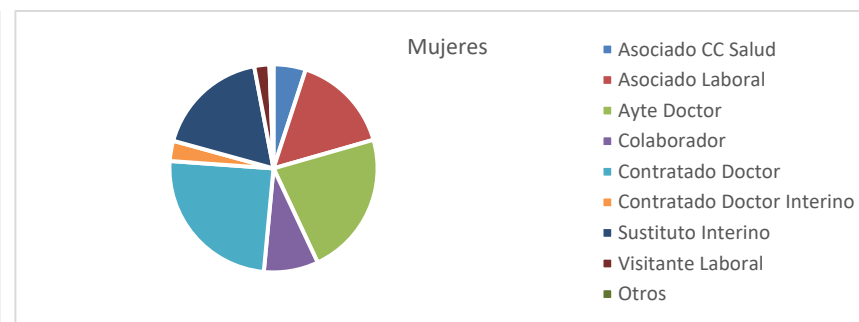

PDI Laboral

Sexo	Asociado CC. de la Salud	Asociado Laboral	Ayudante Doctor	Colaborador	Contratado Doctor	Contratado Doctor Interino	Sustituto Interino	Visitante Laboral	Otras Categorías	Total
Hombre	69	243	141	57	154	22	84	3	6	779
Mujer	32	99	143	54	157	20	113	15	4	637
Total	101	342	284	111	311	42	197	18	10	1416