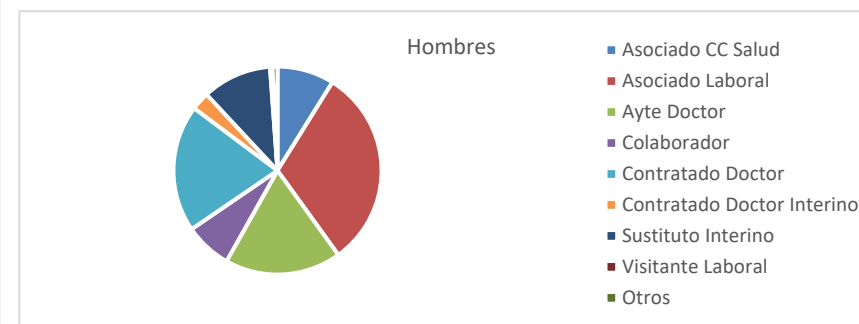

PDI Laboral

Sexo	Asociado CC. de la Salud	Asociado Laboral	Ayudante Doctor	Colaborador	Contratado Doctor	Contratado Doctor Interino	Sustituto Interino	Visitante Laboral	Otras Categorías	Total
Hombre	69	243	141	57	154	22	84	3	6	779
Mujer	32	99	143	54	157	20	113	15	4	637
Total	101	342	284	111	311	42	197	18	10	1416