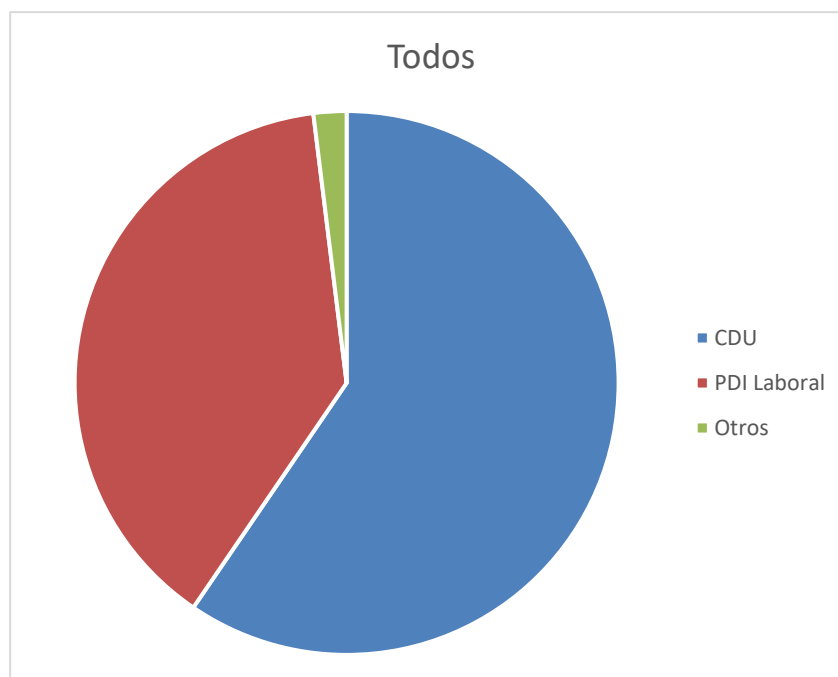

Personal Docente e Investigador. Total UGR

| Sexo | Funcionario de los cuerpos docentes universitarios | PDI Contratado | Profesores Eméritos, Profesor Visitante laboral y Colaboradores Extraordinarios | Total |
|--------|--|----------------|---|-------|
| Hombre | 1390 | 779 | 53 | 2222 |
| Mujer | 799 | 637 | 19 | 1455 |
| Total | 2189 | 1416 | 72 | 3677 |