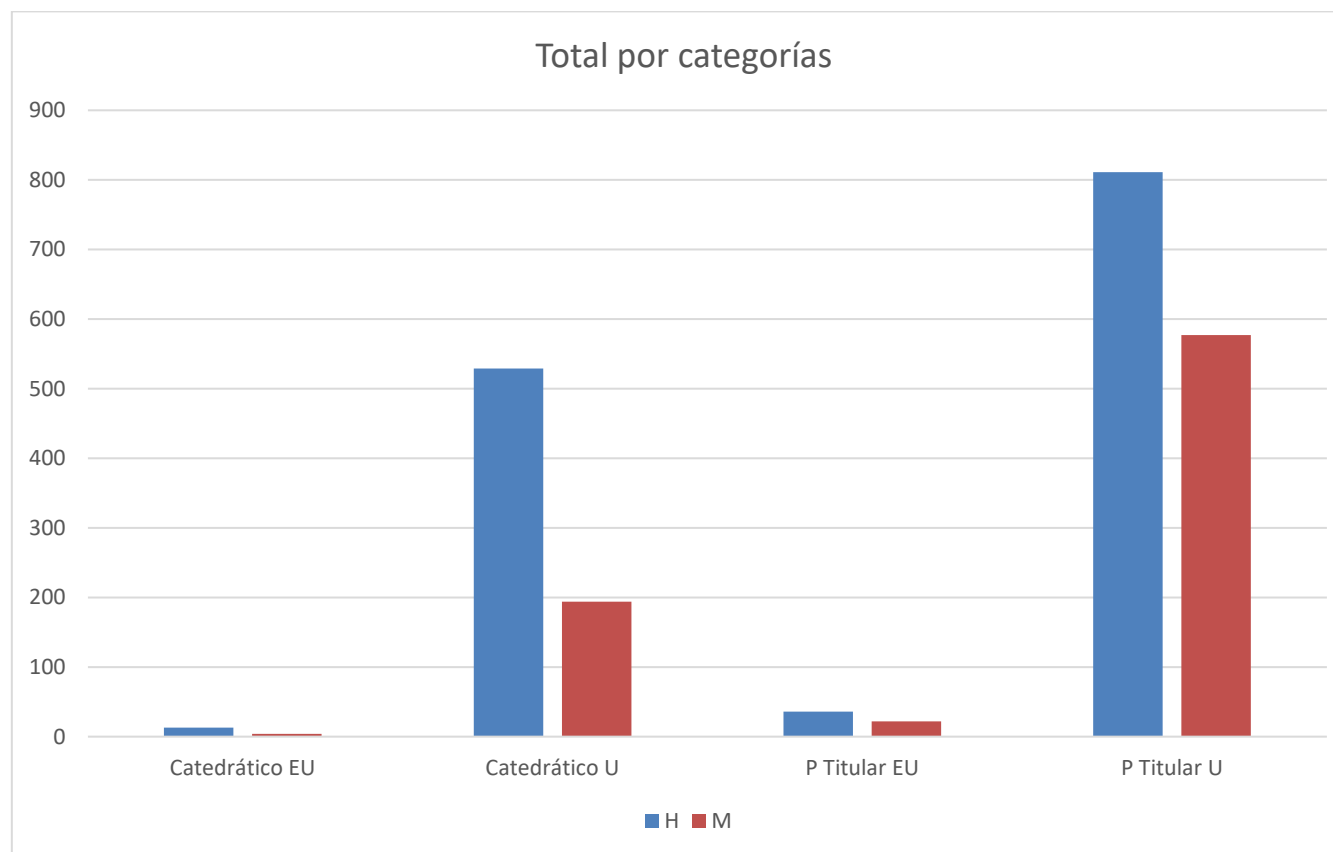

PDI Laboral

Sexo	Asociado CC. de la Salud	Asociado Laboral	Ayudante Doctor	Colaborador	Contratado Doctor	Contratado Doctor Interino	Sustituto Interino	Visitante Laboral	Otras Categorías	Total
Hombre	69	243	141	57	154	22	84	3	6	779
Mujer	32	99	143	54	157	20	113	15	4	637
Total	101	342	284	111	311	42	197	18	10	1416