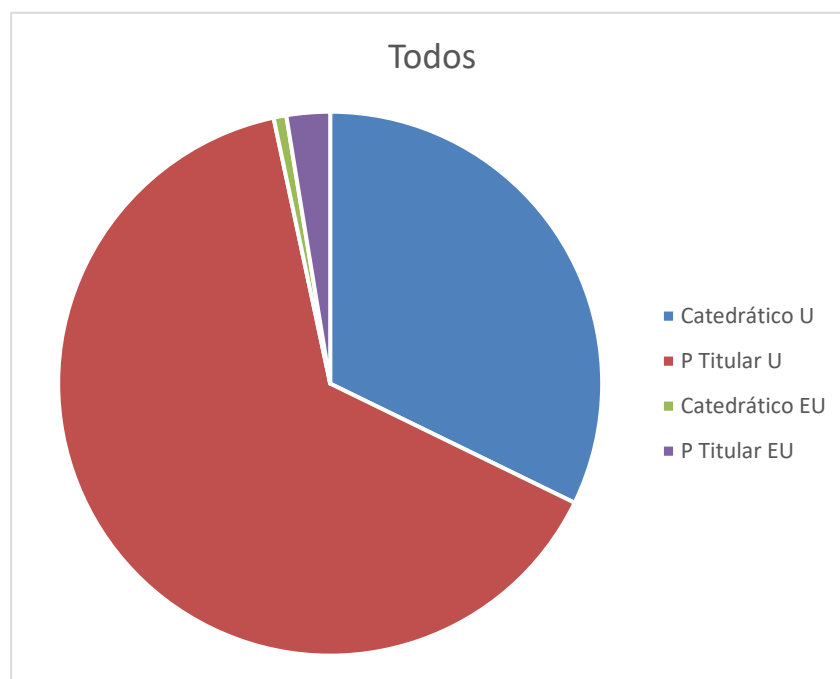

Personal Docente e Investigador. Total UGR

| Sexo | Funcionario de los cuerpos docentes universitarios | PDI Contratado | Profesores Eméritos, Profesor Visitante laboral y Colaboradores Extraordinarios | Total |
|--------|--|----------------|---|-------|
| Hombre | 1390 | 779 | 53 | 2222 |
| Mujer | 799 | 637 | 19 | 1455 |
| Total | 2189 | 1416 | 72 | 3677 |

Funcionarios de los Cuerpos Docentes

| Sexo | Catedráticos de Universidad | Titulares de Universidad | Catedráticos de Escuela Universitaria | Titulares de Escuela Universitaria |
|--------|-----------------------------|--------------------------|---------------------------------------|------------------------------------|
| Hombre | 529 | 811 | 13 | 36 |
| Mujer | 194 | 577 | 4 | 22 |
| Total | 723 | 1446 | 17 | 58 |