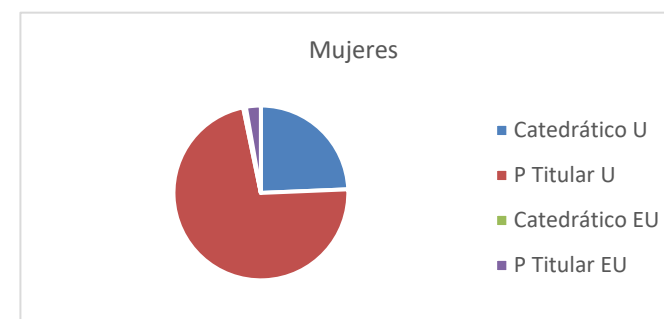

Personal Docente e Investigador. Total UGR

| Sexo | Funcionario de los cuerpos docentes universitarios | PDI Contratado | Profesores Eméritos, Profesor Visitante laboral y Colaboradores Extraordinarios | Total |
|--------|--|----------------|---|-------|
| Hombre | 1390 | 779 | 53 | 2222 |
| Mujer | 799 | 637 | 19 | 1455 |
| Total | 2189 | 1416 | 72 | 3677 |

Funcionarios de los Cuerpos Docentes

| Sexo | Catedráticos de Universidad | Titulares de Universidad | Catedráticos de Escuela Universitaria | Titulares de Escuela Universitaria |
|--------|-----------------------------|--------------------------|---------------------------------------|------------------------------------|
| Hombre | 529 | 811 | 13 | 36 |
| Mujer | 194 | 577 | 4 | 22 |
| Total | 723 | 1446 | 17 | 58 |