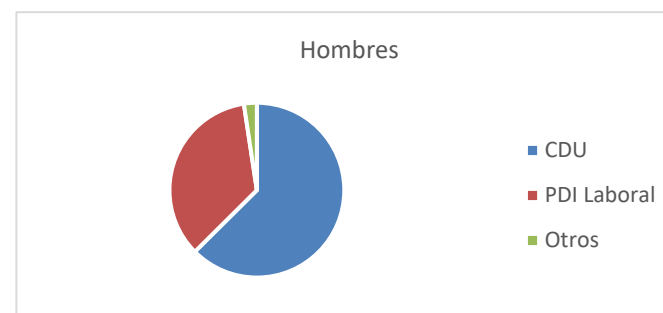

Personal Docente e Investigador. Total UGR

| Sexo | Funcionario de los cuerpos docentes universitarios | PDI Contratado | Profesores Eméritos, Profesor Visitante laboral y Colaboradores Extraordinarios | Total |
|--------|--|----------------|---|-------|
| Hombre | 1390 | 779 | 53 | 2222 |
| Mujer | 799 | 637 | 19 | 1455 |
| Total | 2189 | 1416 | 72 | 3677 |