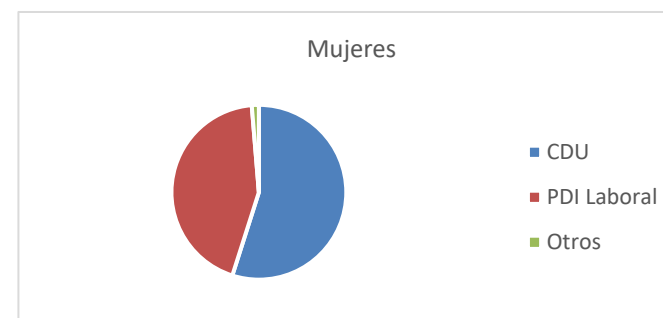

Personal Docente e Investigador. Total UGR

| Sexo | Funcionario de los cuerpos docentes universitarios | PDI Contratado | Profesores Eméritos, Profesor Visitante laboral y Colaboradores Extraordinarios | Total |
|--------|--|----------------|---|-------|
| Hombre | 1390 | 779 | 53 | 2222 |
| Mujer | 799 | 637 | 19 | 1455 |
| Total | 2189 | 1416 | 72 | 3677 |